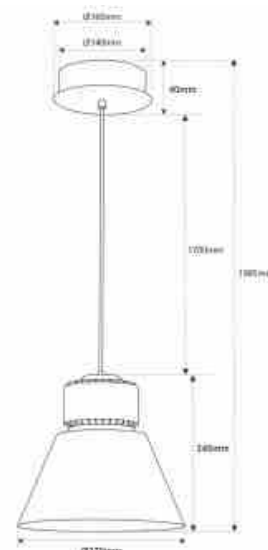

Suspension LED à usage commercial 36W - 4300K - IRC95 - Driver KeGu - Gris

Ref. B8800-BN-GR

Cloche en aluminium spécialement conçue pour l'éclairage commercial. Cette suspension offre une puissance de 36W, garantissant un éclairage de qualité supérieure avec un indice de rendu des couleurs élevé (IRC>95) qui met en valeur vos produits de manière attrayante et incite à l'achat. Disponible en blanc neutre (4300K) et en boîtier extérieur gris, cette lampe LED est idéale pour les magasins, les boutiques et les salles d'exposition, offrant un éclairage exceptionnel qui accentue l'attrait visuel de vos produits.

Caractéristiques du prod

uit

Tonalité	Blanc neutre
Kelvin (K)	4300
Lumens (Lm)	2600
IRC	95-98
Angle d'ouverture (°)	120
Type de LED	FC1919
Intensité variable	Non
Puissance (W)	36
Tension nominale (V)	220-240V AC
Driver	KeGu
Capteur	Non
Emplacement	Suspendu
Orientable	Non
Dimensions (mm) Lxlxh	1985 x Ø270
Matériau	Aluminium
Matériau diffuseur	Polycarbonate
Extérieur	Non
IP	IP20