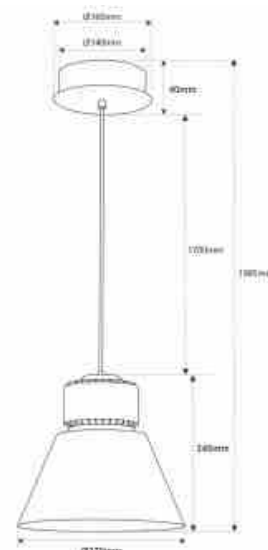

Suspension LED à usage commercial 36W - 4300K - IRC95 - Driver KeGu - Noir

Ref. B8800-BN-N

Cloche en aluminium spécialement conçue pour l'éclairage commercial. Cette suspension offre une puissance de 36W, garantissant un éclairage de qualité supérieure avec un indice de rendu des couleurs élevé (IRC>95) qui met en valeur vos produits de manière attrayante et incite à l'achat. Disponible en blanc neutre (4300K) et en boîtier extérieur noir, cette lampe LED est idéale pour les magasins, les boutiques et les salles d'exposition, offrant un éclairage exceptionnel qui accentue l'attrait visuel de vos produits.

Caractéristiques du prod

uit

Tonalité	Blanc neutre
Kelvin (K)	4300
Lumens (Lm)	2600
Angle d'ouverture (°)	120
Type de LED	FC1919
Intensité variable	Non
Puissance (W)	36
Tension nominale (V)	220-240V AC
Driver	KeGu
Capteur	Non
Emplacement	Suspendu
Orientable	Non
Dimensions (mm) Lxlxh	1985 x Ø270
Matériau	Aluminium
Matériau diffuseur	Polycarbonate
Extérieur	Non
IP	IP20
Durée de vie (h)	25000