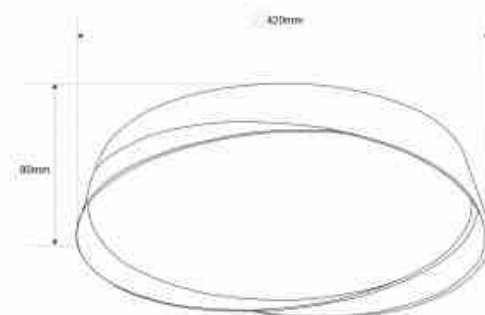

## Plafonnier LED rond CCT 24W - Effet bois - ø40cm - IP22

### Ref. LYC-2394-40

Modernisez votre espace avec notre plafonnier LED 24W. Fabriqué en polycarbonate avec des finitions noires et blanches et rehaussé de détails à effet bois, il ajoute une touche de sophistication et de chaleur à votre décor. Grâce à son système CCT, personnalisez la température de couleur selon vos préférences : blanc chaud (3000K), blanc neutre (4000K) ou blanc froid (6500K). Donnez de l'élégance et de la luminosité à votre intérieur avec cette pièce à la fois décorative et fonctionnelle, et illuminez chaque coin avec style !

### Caractéristiques du produit

null	null
Tonalité	CCT
Kelvin (K)	4000, 6000, 3000
Lumens (Lm)	2500
Puissance (W)	24
Tension nominale (V)	220-240V AC
Driver	Interne
Capteur	Non
Emplacement	Saillie
Dimensions (mm) Lxlxh	Ø420 x 80
Matériau	Polycarbonate
Matériau diffuseur	Polycarbonate
Extérieur	Non
IP	IP22
Certificats	ROHS, CE
Garantie	Selon garantie légale : 3 ans
Classe d'efficacité énergétique	F