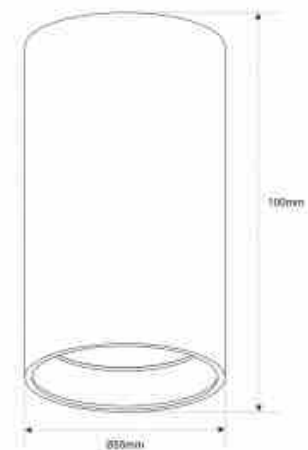

## Applique tube en aluminium "Sandy" - GU10

### Ref. B964

Ce spot LED rond en applique pour plafond présente des dimensions compactes, un design élégant et minimaliste qui convient parfaitement aux espaces modernes. Fabriqué en aluminium de haute qualité, il est disponible en blanc, noir et laiton, offrant ainsi une flexibilité supplémentaire pour personnaliser l'éclairage selon vos besoins et préférences. \*Compatible avec une ampoule GU10 - Non incluse\*

### Caractéristiques du produit

null	null
Tension nominale (V)	220-240V AC
Puissance maximale (W)	40
Culot	GU10
Emplacement	Saillie
Dimensions (mm) Lxlxh	Ø55 x100
Matériau	Aluminium
Extérieur	Non
IP	IP20
Certificats	ROHS, CE
Garantie	10 ans
Style déco	Scandinave, Minimaliste