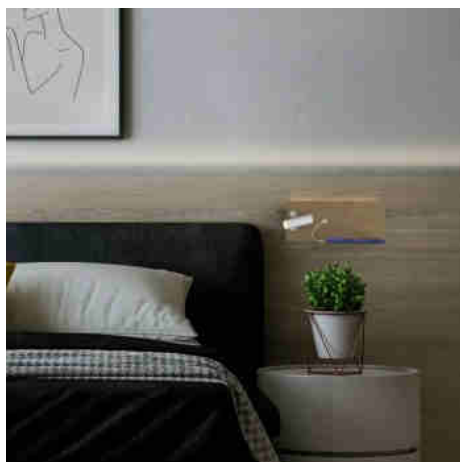

PACK X2

Lot de 2 - Applique liseuse avec port USB "Turin" - Double éclairage - 3W+7W - Effet bois

### Ref. K1512-USB-2M

Pack x 2 - Applique de lecture avec port USB "Turin" Cette applique liseuse spécialement conçue pour les têtes de lit offre à la fois praticité et ambiance. Elle présente un design avec un port USB intégré et un système d'éclairage double. Son spot réglable de 3 W fonctionne parfaitement comme une lampe de lecture, procurant une lumière ciblée idéale. Parallèlement, un rétroéclairage de 7 W diffuse une lumière ambiante douce, créant une atmosphère chaleureuse dans la pièce. De plus, cette applique est munie d'un port USB et d'une base pour recharger facilement vos appareils mobiles, offrant ainsi une solution pratique et polyvalente pour vos besoins d'éclairage et de recharge. Les deux sources lumineuses émettent une lumière blanc chaud (2700K), créant une atmosphère apaisante et accueillante dans votre espace de repos. Disponible en couleur bois.

### Caractéristiques du prod

uit	
null	null
Tonalité	Blanc chaud
Kelvin (K)	2700
Puissance (W)	3, 7
Tension nominale (V)	220-240V AC
Fréquence (Hz)	50 - 60
Connectivité	USB
Emplacement	Saillie
Orientable	Oui
Dimensions (mm) Lxlxh	120 x 300 x 110
Matériau	Aluminium
Extérieur	Non
IP	IP20
Certificats	ROHS, CE
Garantie	Selon garantie légale : 3 ans
Style déco	Minimaliste
Raccordement	À un point lumineux