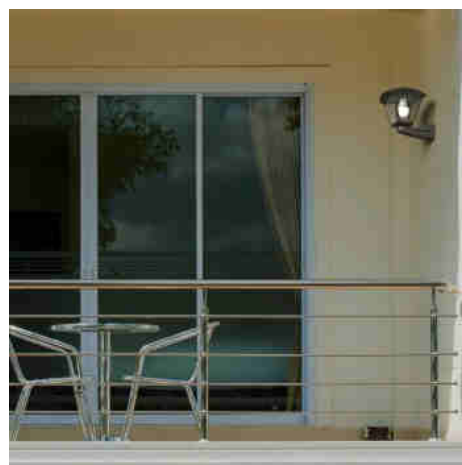

Applique murale lanterne d'extérieur FUMAGALLI "Nardo/Roby" - 1 x E27

Ref. T20.240

Cette applique murale Fumagalli se distingue par un design élégant, adoptant la forme d'une lanterne moderne. Fabriquée en résine antichoc, ce luminaire offre une résistance remarquable à la rouille, à la corrosion et aux rayons UV, garantissant ainsi une durabilité accrue. Son indice de protection IP55 renforce sa capacité à affronter diverses conditions extérieures. Disponible en blanc, noir et gris, cette lampe murale s'adapte harmonieusement à diverses préférences esthétiques, apportant une touche moderne et fonctionnelle à votre espace.*Ampoule E27 non incluse*

Caractéristiques du produit

null	null
Intensité variable	Non
Tension nominale (V)	220-240V AC
Capteur	Non
Culot	E27
Emplacement	Saillie
Orientable	Non
Dimensions (mm) LxHx	260 x 275
Matériau	Résine
Matériau diffuseur	PMMA
Extérieur	Oui
IP	IP55
Plage de t°	-30°C ~ +80°C
Certificats	ROHS, CE
Garantie	Selon garantie légale : 3 ans
Classe d'isolation	II