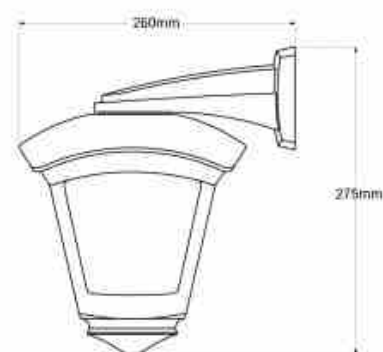

Applique murale lanterne d'extérieur FUMAGALLI "Nardo/Roby" - 1 x E27

Ref. T20.240

Cette applique murale Fumagalli se distingue par un design élégant, adoptant la forme d'une lanterne moderne. Fabriquée en résine antichoc, ce luminaire offre une résistance remarquable à la rouille, à la corrosion et aux rayons UV, garantissant ainsi une durabilité accrue. Son indice de protection IP55 renforce sa capacité à affronter diverses conditions extérieures. Disponible en blanc, noir et gris, cette lampe murale s'adapte harmonieusement à diverses préférences esthétiques, apportant une touche moderne et fonctionnelle à votre espace.*Ampoule E27 non incluse*

Caractéristiques du produit

null	null
Intensité variable	Non
Tension nominale (V)	220-240V AC
Capteur	Non
Culot	E27
Emplacement	Saillie
Orientable	Non
Dimensions (mm) LxHx	260 x 275
Matériau	Résine
Matériau diffuseur	PMMA
Extérieur	Oui
IP	IP55
Plage de t°	-30°C ~ +80°C
Certificats	ROHS, CE
Garantie	Selon garantie légale : 3 ans
Classe d'isolation	II