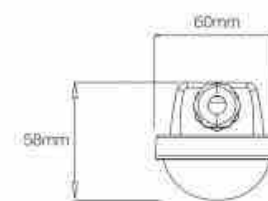

LOT X 20

60cm.

#### Ref. K8420-20-60BN

Lot de 20 - Réglette LED étanche câblage traversant de 9W. Les réglettes étanches traversantes de 60 cm et 9W offrent des performances lumineuses exceptionnelles et une étanchéité de qualité. Leur conception avec un indice de protection IP65, les préserve de l'eau, de la poussière et d'autres éléments extérieurs, en faisant un choix idéal pour une installation dans des environnements humides ou en extérieur. Disponibles en blanc neutre (4000K), elles répondent aux exigences de diverses applications d'éclairage.

#### uit

Tonalité	Blanc neutre
Kelvin (K)	4000
Lumens (Lm)	990
Angle d'ouverture (°)	120
Type de LED	SMD2835
Intensité variable	Non
Puissance (W)	9
Tension nominale (V)	220-240V AC
Fréquence (Hz)	50 - 60
Driver	Interne
Capteur	Non
Emplacement	Saillie
Orientable	Non
Dimensions (mm) LxIxh	600 x 78 x 58
Extérieur	Oui
IP	IP65
Plage de t°	-20°C ~ +40°C
Durée de vie (h)	30000