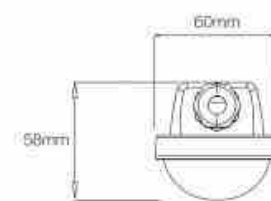

LOT X 40

60cm.

Lot x 40 - Réglette étanche LED connectable 9W - 60cm - IP65 - 4000K

Ref. K8420-40-60BN

Lot de 40 - Réglette LED étanche câblage traversant de 9W. Les réglettes étanches traversantes de 60 cm et 9W offrent des performances lumineuses exceptionnelles et une étanchéité de qualité. Leur conception avec un indice de protection IP65, les préserve de l'eau, de la poussière et d'autres éléments extérieurs, en faisant un choix idéal pour une installation dans des environnements humides ou en extérieur. Disponibles en blanc neutre (4000K), elles répondent aux exigences de diverses applications d'éclairage.

9W
IP65
LED
990lm

Caractéristiques du prod

uit

Tonalité	Blanc neutre
Kelvin (K)	4000
Lumens (Lm)	990
Angle d'ouverture (°)	120
Type de LED	SMD2835
Intensité variable	Non
Puissance (W)	9
Tension nominale (V)	220-240V AC
Fréquence (Hz)	50 - 60
Driver	Interne
Capteur	Non
Emplacement	Saillie
Orientable	Non
Dimensions (mm) LxIxh	600 x 78 x 58
Extérieur	Oui
IP	IP65
Plage de t°	-20°C ~ +40°C
Durée de vie (h)	30000