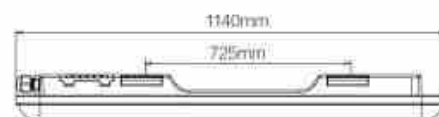

LOT X 24

**36W**  
**IP65**  
**LED**  
**3960 lm**

120cm.

## Lot x 24 - Réglette étanche LED connectable 36W - 120cm - IP65

### Ref. K8420-24-120

Lot de 24 - Réglette LED étanche câblage traversant de 36W. Les réglettes étanches traversantes de 120 cm et 36 W offrent des performances lumineuses exceptionnelles et une étanchéité de qualité. Leur conception avec un indice de protection IP65, les préserve de l'eau, de la poussière et d'autres éléments extérieurs, en faisant un choix idéal pour une installation dans des environnements humides ou en extérieur. Disponibles en blanc neutre (4000K) et blanc froid (6500K), elles répondent aux exigences de diverses applications d'éclairage.

### Caractéristiques du produit

Tonalité	Blanc neutre, Blanc froid
Kelvin (K)	4000, 6500
Angle d'ouverture (°)	120
Intensité variable	Non
Fréquence (Hz)	50 - 60
Capteur	Non
Emplacement	Saillie
Orientable	Non
Dimensions (mm) Lxlxh	1140 x 78 x 58
Extérieur	Oui
IP	IP65
Durée de vie (h)	30000
Certificats	ROHS, CE