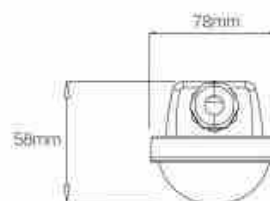

LOT X 24

**36W**  
**IP65**  
**LED**  
**3960 lm**

120cm.

## Lot x 24 - Réglette étanche LED connectable 36W - 120cm - IP65

### Ref. K8420-24-120

Lot de 24 - Réglette LED étanche câblage traversant de 36W. Les réglettes étanches traversantes de 120 cm et 36 W offrent des performances lumineuses exceptionnelles et une étanchéité de qualité. Leur conception avec un indice de protection IP65, les préserve de l'eau, de la poussière et d'autres éléments extérieurs, en faisant un choix idéal pour une installation dans des environnements humides ou en extérieur. Disponibles en blanc neutre (4000K) et blanc froid (6500K), elles répondent aux exigences de diverses applications d'éclairage.

### Caractéristiques du produit

Tonalité	Blanc neutre, Blanc froid
Kelvin (K)	4000, 6500
Angle d'ouverture (°)	120
Intensité variable	Non
Fréquence (Hz)	50 - 60
Capteur	Non
Emplacement	Saillie
Orientable	Non
Dimensions (mm) Lxlxh	1140 x 78 x 58
Extérieur	Oui
IP	IP65
Durée de vie (h)	30000
Certificats	ROHS, CE