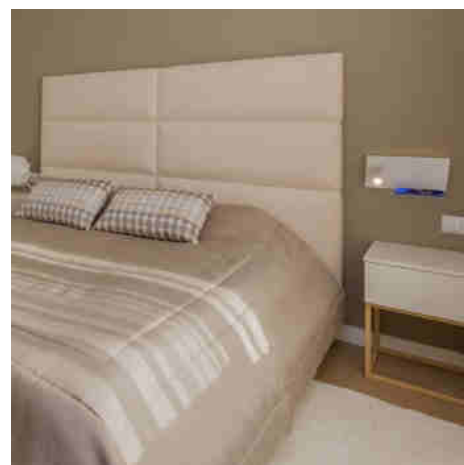

PACK
LOT X 2

Lot de 2 - Applique liseuse avec port USB "Kerta" - Double éclairage - 3W+7W - Blanc

Ref. K1512-USB-2B

Pack x 2 - Applique de lecture avec port USB "Kerta" Cette applique liseuse spécialement conçue pour les têtes de lit offre à la fois praticité et ambiance. Elle présente un design avec un port USB intégré et un système d'éclairage double. Son spot réglable de 3 W fonctionne parfaitement comme une lampe de lecture, procurant une lumière ciblée idéale. Parallèlement, un rétroéclairage de 7 W diffuse une lumière ambiante douce, créant une atmosphère chaleureuse dans la pièce. De plus, cette applique est munie d'un port USB et d'une base pour recharger facilement vos appareils mobiles, offrant ainsi une solution pratique et polyvalente pour vos besoins d'éclairage et de recharge. Les deux sources lumineuses émettent une lumière blanc chaud (2700K), créant une atmosphère apaisante et accueillante dans votre espace de repos. Disponible en blanc.

Caractéristiques du prod

uit	
null	null
Tonalité	Blanc chaud
Kelvin (K)	2700
Puissance (W)	3, 7
Tension nominale (V)	220-240V AC
Fréquence (Hz)	50 - 60
Connectivité	USB
Emplacement	Saillie
Orientable	Oui
Dimensions (mm) Lxlxh	120 x 300 x 110
Matériau	Aluminium
Extérieur	Non
IP	IP20
Certificats	ROHS, CE
Garantie	Selon garantie légale : 3 ans
Style déco	Minimaliste
Raccordement	À un point lumineux