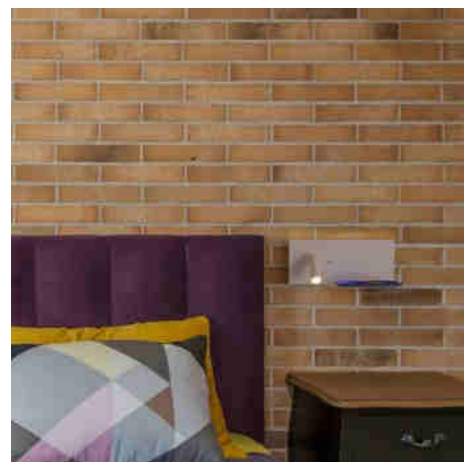

PACK
LOT X 2

Lot de 2 - Applique liseuse avec port USB "Kerta" - Double éclairage - 3W+7W - Blanc

Ref. K1512-USB-2B

Pack x 2 - Applique de lecture avec port USB "Kerta" Cette applique liseuse spécialement conçue pour les têtes de lit offre à la fois praticité et ambiance. Elle présente un design avec un port USB intégré et un système d'éclairage double. Son spot réglable de 3 W fonctionne parfaitement comme une lampe de lecture, procurant une lumière ciblée idéale. Parallèlement, un rétroéclairage de 7 W diffuse une lumière ambiante douce, créant une atmosphère chaleureuse dans la pièce. De plus, cette applique est munie d'un port USB et d'une base pour recharger facilement vos appareils mobiles, offrant ainsi une solution pratique et polyvalente pour vos besoins d'éclairage et de recharge. Les deux sources lumineuses émettent une lumière blanc chaud (2700K), créant une atmosphère apaisante et accueillante dans votre espace de repos. Disponible en blanc.

Caractéristiques du prod

uit	
null	null
Tonalité	Blanc chaud
Kelvin (K)	2700
Puissance (W)	3, 7
Tension nominale (V)	220-240V AC
Fréquence (Hz)	50 - 60
Connectivité	USB
Emplacement	Saillie
Orientable	Oui
Dimensions (mm) Lxlxh	120 x 300 x 110
Matériau	Aluminium
Extérieur	Non
IP	IP20
Certificats	ROHS, CE
Garantie	Selon garantie légale : 3 ans
Style déco	Minimaliste
Raccordement	À un point lumineux