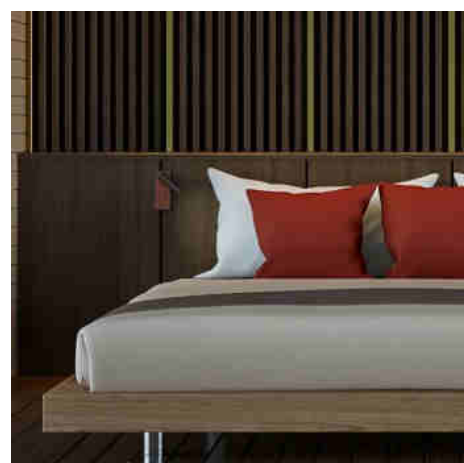

PACK
LOT X 2

3W
IP20
CREE
LED

Lot de 2 - Applique liseuse "Irene" - 3W - Puce CREE - Noir

Ref. K1549-2N

Pack x 2 - Applique de lecture "Irene" Ces liseuses ajustables, pensées pour être fixées à la tête de lit, arborent un design élégant qui confère à votre espace une alliance parfaite entre style et fonctionnalité. Dotées d'un spot LED de 3W orientable, elles offrent la possibilité d'ajuster la lumière selon vos besoins spécifiques. Proposant une lumière douce dans une tonalité blanc chaud (2700K), elles créent une atmosphère agréable et confortable dans votre coin lecture ou de détente. Disponibles en bois combiné avec le noir.

Caractéristiques du prod

uit	
null	null
Tonalité	Blanc chaud
Kelvin (K)	2700
Intensité variable	Non
Capteur	Non
Emplacement	Saillie
Orientable	Oui
Dimensions (mm) Lxlxh	Base : 150 x 60 x 30/ Spot : Ø 30 x 100
Matériau	Aluminium
Matériau diffuseur	Polycarbonate
Extérieur	Non
IP	IP20
Certificats	ROHS, CE
Garantie	Selon garantie légale : 3 ans
Classe d'efficacité énergétique	E
Raccordement	À un point lumineux