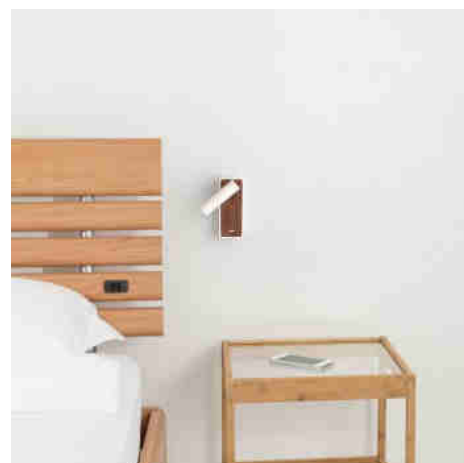

3W
IP20
CREE+
LED

Lot de 2 - Applique liseuse "Irene" - 3W - Puce CREE - Blanc

Ref. K1549-2B

Pack x 2 - Applique de lecture "Irene" Ces liseuses ajustables, pensées pour être fixées à la tête de lit, arborent un design élégant qui confère à votre espace une alliance parfaite entre style et fonctionnalité. Dotées d'un spot LED de 3W orientable, elles offrent la possibilité d'ajuster la lumière selon vos besoins spécifiques. Proposant une lumière douce dans une tonalité blanc chaud (2700K), elles créent une atmosphère agréable et confortable dans votre coin lecture ou de détente. Disponibles en bois combiné avec le blanc.

Caractéristiques du prod

uit	
null	null
Tonalité	Blanc chaud
Kelvin (K)	2700
Angle d'ouverture (°)	30
Intensité variable	Non
Puissance (W)	3
Tension nominale (V)	220-240V AC
Capteur	Non
Emplacement	Saillie
Orientable	Oui
Dimensions (mm) Lxlxh	Base : 150 x 60 x 30/ Spot : Ø 30 x 100
Matériau	Aluminium
Matériau diffuseur	Polycarbonate
Extérieur	Non
IP	IP20
Certificats	ROHS, CE
Garantie	Selon garantie légale : 3 ans
Classe d'efficacité énergétique	E