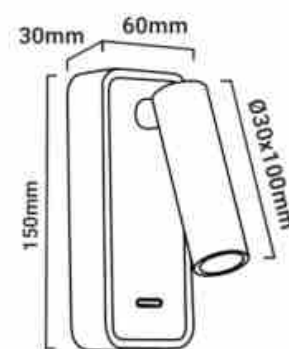

3W
IP20
CREE+
LED

Lot de 2 - Applique liseuse "Irene" - 3W - Puce CREE - Blanc

Ref. K1549-2B

Pack x 2 - Applique de lecture "Irene" Ces liseuses ajustables, pensées pour être fixées à la tête de lit, arborent un design élégant qui confère à votre espace une alliance parfaite entre style et fonctionnalité. Dotées d'un spot LED de 3W orientable, elles offrent la possibilité d'ajuster la lumière selon vos besoins spécifiques. Proposant une lumière douce dans une tonalité blanc chaud (2700K), elles créent une atmosphère agréable et confortable dans votre coin lecture ou de détente. Disponibles en bois combiné avec le blanc.

Caractéristiques du prod

uit	
null	null
Tonalité	Blanc chaud
Kelvin (K)	2700
Angle d'ouverture (°)	30
Intensité variable	Non
Puissance (W)	3
Tension nominale (V)	220-240V AC
Capteur	Non
Emplacement	Saillie
Orientable	Oui
Dimensions (mm) Lxlxh	Base : 150 x 60 x 30/ Spot : Ø 30 x 100
Matériau	Aluminium
Matériau diffuseur	Polycarbonate
Extérieur	Non
IP	IP20
Certificats	ROHS, CE
Garantie	Selon garantie légale : 3 ans
Classe d'efficacité énergétique	E

Raccordement

À un point lumineux