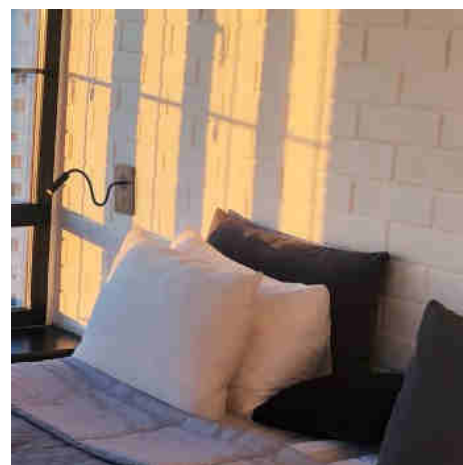

Lot de 2 - Applique liseuse flexible "LONDON" - Puce CREE - 3W - Noir

Ref. K1511-2N

Pack x 2 - Applique de lecture flexible "LONDON Les appliques murales flexibles "LONDON" ont été spécialement conçues pour fournir un éclairage optimal lors de la lecture dans la chambre à coucher. Dotées d'un bras flexible réglable et d'un spot LED de 3W, ces liseuses diffusent une lumière blanc chaud (2800K) avec un flux lumineux de 450 lm, créant ainsi une ambiance relaxante et chaleureuse dans votre espace. La finition de haute qualité en bois ajoute une touche d'élégance et de convivialité à l'ensemble, s'harmonisant parfaitement avec tout type de décoration. Disponibles en noir, ces lampes murales offrent une solution pratique et élégante aussi bien pour les lecteurs passionnés que pour ceux recherchant une lumière d'appoint dans la chambre à coucher.

Caractéristiques du prod

uit

Tonalité	Blanc chaud
Kelvin (K)	2800
Lumens (Lm)	450
Angle d'ouverture (°)	30
Intensité variable	Non
Puissance (W)	3
Tension nominale (V)	220-240V AC
Emplacement	Saillie
Orientable	Oui
Dimensions (mm) Lxlxh	130 x 170 x 455
Matériau	Aluminium, Métal
Extérieur	Non
IP	IP20
Certificats	ROHS, CE
Garantie	Selon garantie légale : 3 ans