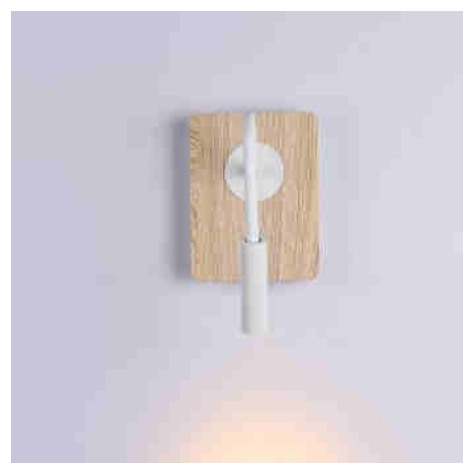

PACK
LOT X 2

3W
LED
IP20
CREE+
LED

Lot de 2 - Applique liseuse flexible "LONDON" - Puce CREE - 3W - Blanc

Ref. K1511-2B

Pack x 2 - Applique de lecture flexible "LONDON" Les appliques murales flexibles "LONDON" ont été spécialement conçues pour fournir un éclairage optimal lors de la lecture dans la chambre à coucher. Dotées d'un bras flexible réglable et d'un spot LED de 3W, ces liseuses diffusent une lumière blanc chaud (2800K) avec un flux lumineux de 450 lm, créant ainsi une ambiance relaxante et chaleureuse dans votre espace. La finition de haute qualité en bois ajoute une touche d'élégance et de convivialité à l'ensemble, s'harmonisant parfaitement avec tout type de décoration. Disponibles en blanc, ces lampes murales offrent une solution pratique et élégante aussi bien pour les lecteurs passionnés que pour ceux recherchant une lumière d'appoint dans la chambre à coucher.

Caractéristiques du prod

uit

Tonalité	Blanc chaud
Kelvin (K)	2800
Lumens (Lm)	450
Angle d'ouverture (°)	30
Type de LED	Puce CREE
Intensité variable	Non
Puissance (W)	3
Tension nominale (V)	220-240V AC
Emplacement	Saillie
Orientable	Oui
Dimensions (mm) Lxlxh	130 x 170 x 455
Matériau	Aluminium, Métal
Extérieur	Non
IP	IP20
Certificats	ROHS, CE
Garantie	Selon garantie légale : 3 ans
Raccordement	À un point lumineux