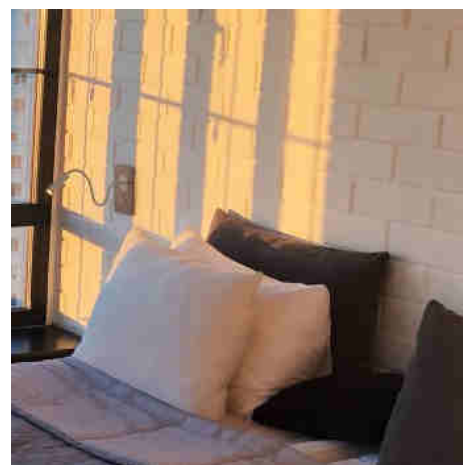

PACK
LOT X 2

3W
LED
IP20
CREE+
LED

Lot de 2 - Applique liseuse flexible "LONDON" - Puce CREE - 3W - Blanc

Ref. K1511-2B

Pack x 2 - Applique de lecture flexible "LONDON" Les appliques murales flexibles "LONDON" ont été spécialement conçues pour fournir un éclairage optimal lors de la lecture dans la chambre à coucher. Dotées d'un bras flexible réglable et d'un spot LED de 3W, ces liseuses diffusent une lumière blanc chaud (2800K) avec un flux lumineux de 450 lm, créant ainsi une ambiance relaxante et chaleureuse dans votre espace. La finition de haute qualité en bois ajoute une touche d'élégance et de convivialité à l'ensemble, s'harmonisant parfaitement avec tout type de décoration. Disponibles en blanc, ces lampes murales offrent une solution pratique et élégante aussi bien pour les lecteurs passionnés que pour ceux recherchant une lumière d'appoint dans la chambre à coucher.

Caractéristiques du prod

uit

Tonalité	Blanc chaud
Kelvin (K)	2800
Lumens (Lm)	450
Angle d'ouverture (°)	30
Type de LED	Puce CREE
Intensité variable	Non
Puissance (W)	3
Tension nominale (V)	220-240V AC
Emplacement	Saillie
Orientable	Oui
Dimensions (mm) Lxlxh	130 x 170 x 455
Matériau	Aluminium, Métal
Extérieur	Non
IP	IP20
Certificats	ROHS, CE
Garantie	Selon garantie légale : 3 ans
Raccordement	À un point lumineux