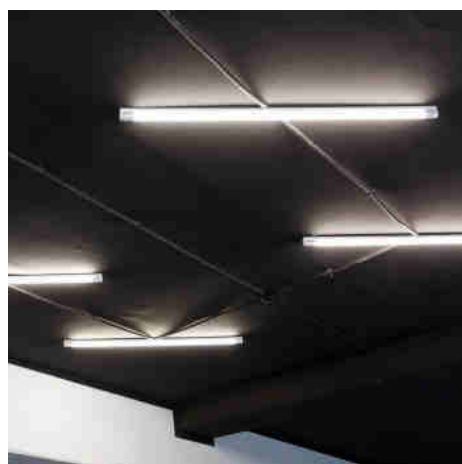

LOT X 25

150 cm.

### Ref. K4014-25

Pack de 25 Tubes LED T8 150cm - 24W - 140lm/W Les tubes LED T8 de 150cm se présentent comme une solution d'éclairage hautement efficace et polyvalente, idéale pour remplacer les tubes fluorescents. Dotés d'une puissance de 24W et d'une remarquable efficacité lumineuse de 140lm/W, ces luminaires produisent une lumière vive et non scintillante, diffusée à un angle de 330°. Conçus pour s'adapter aussi bien aux environnements commerciaux que résidentiels, ces tubes LED allient durabilité et praticité. Disponibles en blanc neutre (4000K) et en blanc froid (6500K), ils répondent aux différentes préférences d'éclairage.

## Variantes du produit

**Référence**

**Attributs**

K4014-25BF

Couleur de la lumière - Blanc Froid

LOT X 25

150 cm.

K4014-25BN

Couleur de la lumière - Blanc Neutre

LOT X 25

150 cm.