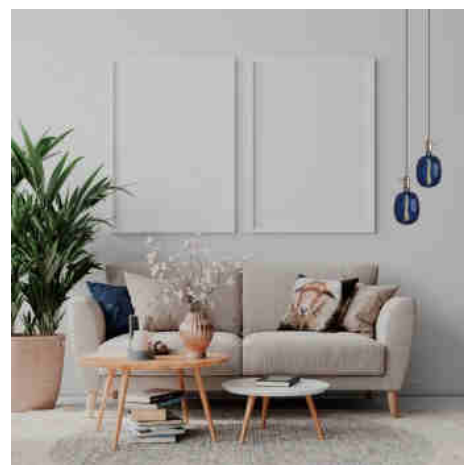

Ampoule décorative LED à filament avec teinte bleue - E27 T170 - Dimmable - 4W - 4200K

### Ref. BFD1-T170E27-AZM

Cette ampoule LED décorative à filament se distingue par son design original et son verre bleu. Lorsqu'elle est allumée, le magnifique design du filament s'affiche, créant une ambiance unique. Fournissant une lumière extra chaude (4200K) et dotée de la fonction dimmable, elle offre une flexibilité d'éclairage pour créer l'atmosphère parfaite.