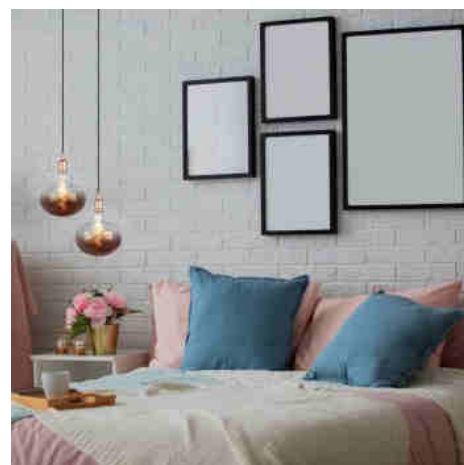

Ampoule décorative LED à filament "Decor - Marron" - E27 R220 - Dimmable - 4W - 180 0K

Ref. BFD1-R220E27-MA

Cette ampoule LED décorative de taille généreuse arbore un design ovale unique et un verre dégradé marron. Lorsqu'elle s'allume, le superbe motif du filament se révèle, instaurant une atmosphère chaleureuse et distinctive. Offrant une lumière extra chaude (1800K) d'une luminosité de 130 lumens, elle est également ajustable en intensité, vous permettant de créer l'ambiance parfaite.

Caractéristiques du prod

uit

Tonalité	Blanc extra chaud
Kelvin (K)	1800
Lumens (Lm)	130
Angle d'ouverture (°)	360
Intensité variable	Oui
Puissance (W)	4
Tension nominale (V)	200-240V AC
Capteur	Non
Culot	E27
Orientable	Non
Dimensions (mm) Lxlxh	Ø220 x 225
Matériau diffuseur	Verre cristal
IP	IP20
Certificats	ROHS, CE
Garantie	Selon garantie légale : 3 ans
Classe d'efficacité énergétique	G
Filament	Oui