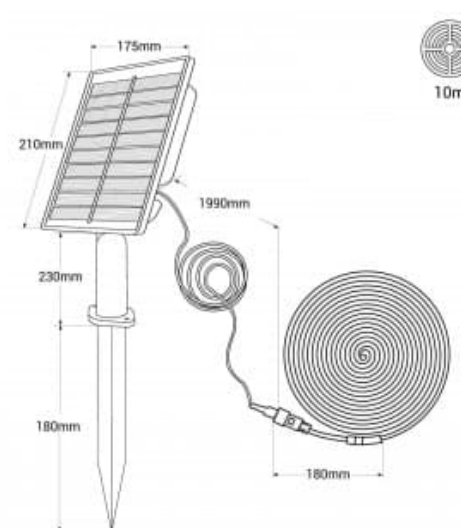

Ruban LED solaire extérieur avec télécommande 40W - 10 mètres - IP65 - Disponible en RGB et 2700K

Ref. SL29-40W

Ruban LED solaire pour extérieur, disponible en rouleau de 10 mètres avec une puissance totale de 40W. Grâce à son système d'énergie solaire et à sa batterie intégrée, il offre une installation sans câbles et un éclairage nocturne autonome, sans frais d'électricité. Disponible en teinte blanc chaud (2700K) et RGB.** Télécommande incluse **

Caractéristiques du produit

null	null
Lumens (Lm)	172
Intensité variable	Non
Puissance (W)	40
Capteur	Non
Intensité max (A)	4AH
Type de batterie	3.2V
Temps de charge (h)	4-6
Distance de coupe (mm)	100
Dimensions (mm) LxIxh	Panneau 210 x 175 x 35
Matériau	ABS
Matériau diffuseur	Plastique
Extérieur	Oui
IP	IP65
Certificats	ROHS, CE
Garantie	Selon garantie légale : 3 ans

Référence	Attributs	
SL29-40W-2700	Couleur de la lumière - Blanc Chaud	
SL29-40W-RGB	Couleur de la lumière - RGB	