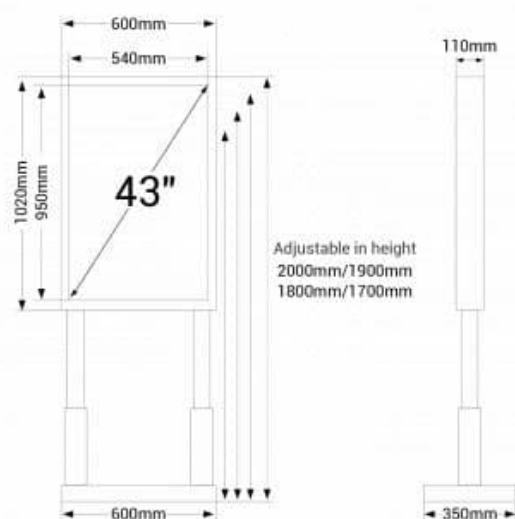

Totem vidéo publicitaire LCD de vitrine FULL HD 43" - Android - Indoor

Ref. DCC-43

Découvrez notre nouvel écran publicitaire de 43 pouces, doté d'une résolution Full HD, conçu spécifiquement pour être installé dans les vitrines de commerces ou de magasins. Intégrant la technologie la plus innovante du marché, ce display permet la reproduction d'images et de vidéos en Full HD (1920 x 1080). Sa luminosité élevée de 1500 cd/m² garantit une visibilité exceptionnelle, même en conditions de forte luminosité extérieure. La configuration de notre panneau d'affichage publicitaire est simple, offrant une navigation web et la possibilité de télécharger des applications pour une personnalisation complète. Le contenu peut être aisément chargé via USB, et la connectivité est assurée par WiFi et LAN. Cette solution polyvalente et accrocheuse captivera l'attention des clients avec un contenu dynamique. Les produits et promotions présentés à travers des images attrayantes et des vidéos captivantes favoriseront une augmentation des ventes dans n'importe quel commerce. Offrant la vitrine parfaite pour mettre en valeur votre marque, cet écran est disponible en noir et blanc, et il est également réglable en hauteur pour une adaptabilité optimale à votre espace. *Produit soumis à des conditions d'expédition particulières : +100€ + TVA frais d'expédition *Aucune remise supplémentaire ou coupon n'est autorisé

Caractéristiques du produit

Tension nominale (V)	220-240V AC
Connectivité	Wifi, LAN, USB, HDMI Input
Type d'écran	LCD
Dimensions (mm) Lxlxh	Hauteur réglable : 1700mm-1800mm-1900mm, 2000mm x 600 x 350 mm
Extérieur	Non
IP	IP20
Durée de vie (h)	50000
Certificats	ROHS, CE
Garantie	Selon garantie légale : 3 ans
Pouces	43 pouces
Résolution	1920 x 1080
Luminosité	1500 cd/m ²
Rapport de contraste	1200:1
Format d'image	16:09
RAM	2 GB
Stockage	16GB
Système d'exploitation	Android 9.0