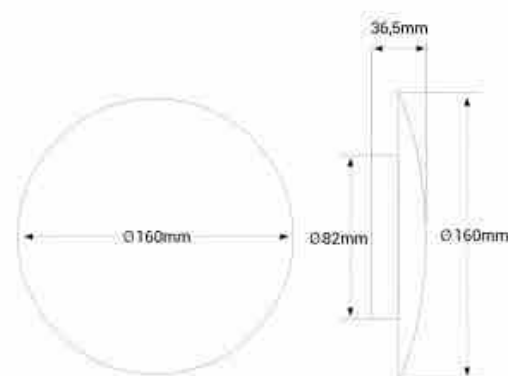

Applique murale LED ronde "Eclipsis" 6W - 3000K - IRC90 - Driver KeGu - IP20

Ref. LN1587-6W

Cette applique ronde arbore un design minimaliste saisissant. Elle diffuse une lumière douce et homogène depuis sa partie arrière, évitant ainsi tout effet d'ombre ou d'éblouissement. Conçue en aluminium de première qualité, elle se décline en trois coloris élégants : noir, blanc et or. Son design moderne et sa lumière chaleureuse ajoutent une touche de sophistication et de style à tout environnement.

Caractéristiques du produit

null	null
Tonalité	Blanc chaud
Kelvin (K)	3000
Lumens (Lm)	330
IRC	90-95
Type de LED	SMD2835
Intensité variable	Non
Puissance (W)	6
Tension nominale (V)	220-240V AC
Driver	KeGu
Capteur	Non
Emplacement	Saillie
Orientable	Non
Dimensions (mm) Lxlxh	Ø160 x 36.5
Matériau	Aluminium
Matériau diffuseur	Polycarbonate
Extérieur	Non
IP	IP20

Durée de vie (h)	25000
Certificats	ROHS, CE
Garantie	Selon garantie légale : 3 ans
Style déco	Design
Classe d'efficacité énergétique	G
Raccordement	À un point lumineux

Variantes du produit

Référence	Attributs	
LN1587-6W-N	Couleur extérieure - Noir	
LN1587-6W-B	Couleur extérieure - Blanc	
LN1587-6W-D	Couleur extérieure - Doré	