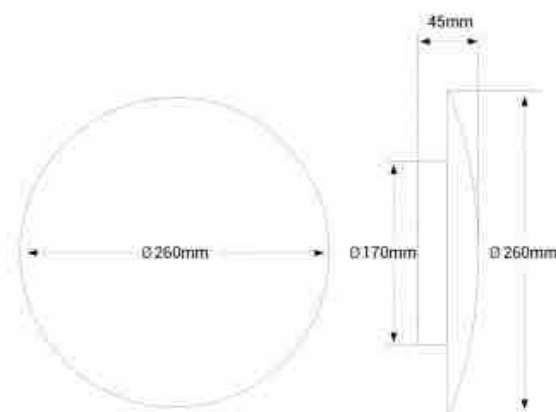

Applique murale LED ronde "Eclipsis" 18W - 3000K - IRCI90 - Driver KeGu - IP20

Ref. LN1587-18W

Cette applique ronde arbore un design minimaliste saisissant. Elle diffuse une lumière douce et homogène depuis sa partie arrière, évitant ainsi tout effet d'ombre ou d'éblouissement. Conçue en aluminium de première qualité, elle se décline en trois coloris élégants : noir, blanc et or. Son design moderne et sa lumière chaleureuse ajoutent une touche de sophistication et de style à tout environnement.

Caractéristiques du produit

null	null
Tonalité	Blanc chaud
Kelvin (K)	3000
Lumens (Lm)	1265
IRC	90-95
Type de LED	SMD2835
Intensité variable	Non
Puissance (W)	18
Tension nominale (V)	220-240V AC
Driver	KeGu
Capteur	Non
Emplacement	Saillie
Dimensions (mm) Lxlxh	Ø260 x 45
Matériau	Aluminium
Matériau diffuseur	Polycarbonate
Extérieur	Non
IP	IP20
Durée de vie (h)	25000

Certificats	ROHS, CE
Garantie	Selon garantie légale : 3 ans
Style déco	Design
Classe d'efficacité énergétique	G
Raccordement	À un point lumineux

Variantes du produit

Référence	Attributs	
LN1587-18W-N	Couleur extérieure - Noir	
LN1587-18W-B	Couleur extérieure - Blanc	
LN1587-18W-D	Couleur extérieure - Doré	