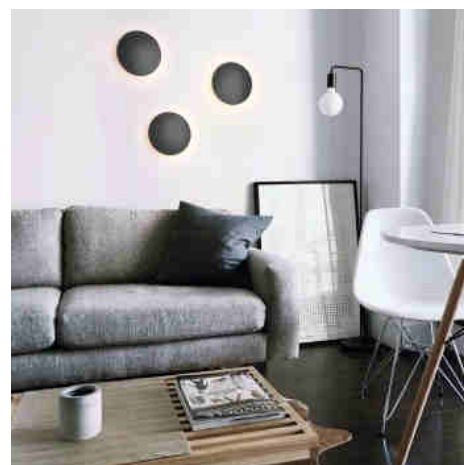

Applique murale LED ronde "Eclipsis" 18W - 3000K - IRCI90 - Driver KeGu - IP20

Ref. LN1587-18W

Cette applique ronde arbore un design minimaliste saisissant. Elle diffuse une lumière douce et homogène depuis sa partie arrière, évitant ainsi tout effet d'ombre ou d'éblouissement. Conçue en aluminium de première qualité, elle se décline en trois coloris élégants : noir, blanc et or. Son design moderne et sa lumière chaleureuse ajoutent une touche de sophistication et de style à tout environnement.

Caractéristiques du produit

null	null
Tonalité	Blanc chaud
Kelvin (K)	3000
Lumens (Lm)	1265
IRC	90-95
Type de LED	SMD2835
Intensité variable	Non
Puissance (W)	18
Tension nominale (V)	220-240V AC
Driver	KeGu
Capteur	Non
Emplacement	Saillie
Dimensions (mm) Lxlxh	Ø260 x 45
Matériau	Aluminium
Matériau diffuseur	Polycarbonate
Extérieur	Non
IP	IP20
Durée de vie (h)	25000

Certificats	ROHS, CE
Garantie	Selon garantie légale : 3 ans
Style déco	Design
Classe d'efficacité énergétique	G
Raccordement	À un point lumineux

Variantes du produit

Référence	Attributs	
LN1587-18W-N	Couleur extérieure - Noir	
LN1587-18W-B	Couleur extérieure - Blanc	
LN1587-18W-D	Couleur extérieure - Doré	