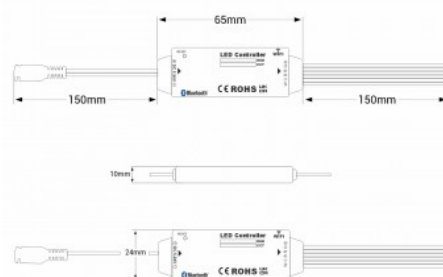

## Mini contrôleur RGB + CCT - WiFi + Bluetooth - 5-24V DC - 3.5A

### Ref. CTL-AAW-RGBCCT-34

Ce contrôleur intelligent RGB + CCT de taille compacte est spécialement conçu pour les rubans LED fonctionnant entre 5 et 24V DC. Grâce à sa connectivité Wi-Fi ou Bluetooth, il offre un contrôle total directement depuis votre appareil mobile via les applications Smart Life ou Tuya. En outre, il est compatible avec les assistants vocaux tels qu'Amazon Alexa et Google Assistant. Ce contrôleur permet un réglage exclusif de la température de couleur CCT, du blanc chaud au blanc froid, ainsi que le contrôle de millions de couleurs RGB, proposant des effets dynamiques accrocheurs tels que le clignotement, la gradation ou une couleur statique.

### Caractéristiques du prod

<b>uit</b>	
Intensité variable	Oui
Tension nominale (V)	5-24V DC
Couleur	RGB+CCT
Connectivité	Wifi, Bluetooth
Nombre de canaux	5
Intensité max (A)	3.5
Dimensions (mm) Lxlxh	65 x 24 x 10
Matériau	Polycarbonate
IP	IP20
Certificats	ROHS, CE
Garantie	Selon garantie légale : 3 ans