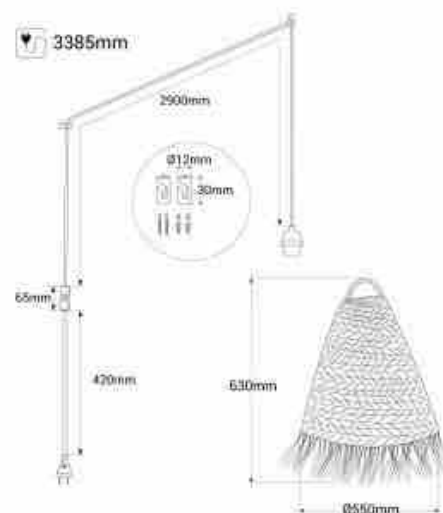

Suspension en fibre naturelle "NAM XL" avec interrupteur et prise

Ref. K189-C

Cette lampe suspendue de grandes dimensions est entièrement confectionnée à la main à partir de fibres robustes de seagrass, garantissant ainsi sa durabilité et sa résistance. Son tissage expert crée un magnifique jeu de lumières et d'ombres lorsque la lumière la traverse, procurant des atmosphères chaleureuses et accueillantes. Dotée d'un câble de 3,38 m de long avec interrupteur, prise et deux crochets de décentralisation, cette suspension permet une installation et un ajustement personnalisés. Elle est disponible avec trois options de cordon et de rosace (blanc, noir et corde naturelle), vous permettant de sélectionner celle qui s'harmonisera le mieux avec votre décor. **Compatible avec une ampoule E27 (non fournie)**

Caractéristiques du produit

null	null
Tension nominale (V)	220-240V AC
Puissance maximale (W)	60
Culot	E27
Emplacement	Suspendu
Dimensions (mm) Lxlxh	Abat-jour : 550 x 630 / Câble : 3385
Matériau	Seagrass
Extérieur	Non
IP	IP20
Certificats	ROHS, CE
Garantie	Selon garantie légale : 3 ans
Style déco	Naturel
Raccordement	À une prise

Variantes du produit

Référence	Attributs	
K189-C-B	Couleur extérieure - Blanc	
K189-C-CU	Couleur extérieure - Corde	
K189-C-N	Couleur extérieure - Noir	