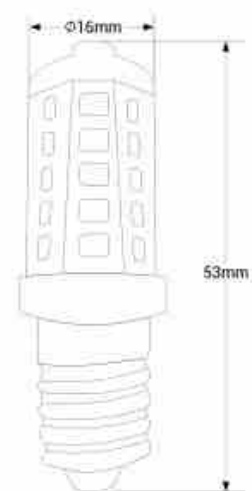

Ampoule LED E14 3,5W - Dimmable - 220-240V AC

Ref. BS1-E14-3,5W-D

Ampoule LED E14 tubulaire à haute efficacité et qualité, dimmable. Grâce à ses dimensions réduites, elle est idéale pour les lampes ou les appareils électroménagers disposant de peu d'espace pour l'ampoule. Avec une puissance de 3,5W, elle offre une luminosité de 350 lumens. Disponible en blanc chaud (3000K), blanc neutre (4000K) et blanc froid (6000K).

Caractéristiques du produit

Tonalité	Blanc neutre, Blanc chaud, Blanc froid
Kelvin (K)	4000, 6000, 3000
Lumens (Lm)	350
IRC	80-85
Intensité variable	Oui
Puissance (W)	3.5
Tension nominale (V)	220-240V AC
Fréquence (Hz)	50 - 60
Culot	E14
Dimensions (mm) LxIxh	ø16 x 53
Matériau	Verre cristal
IP	IP20
Durée de vie (h)	25000
Certificats	ROHS, CE
Garantie	Selon garantie légale : 3 ans
Classe d'efficacité énergétique	F