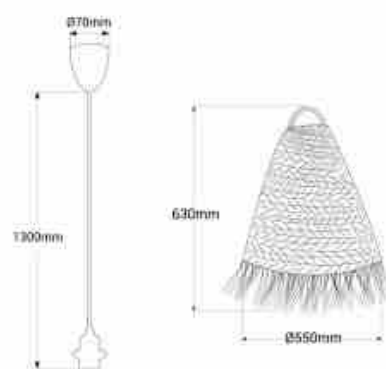

## Suspension en fibre naturelle "NAM XL"

### Ref. K189

Cette lampe suspendue de grandes dimensions est entièrement confectionnée à la main à partir de fibres robustes de seagrass, garantissant ainsi sa durabilité et sa résistance. Son tissage expert crée un magnifique jeu de lumières et d'ombres lorsque la lumière la traverse, procurant des atmosphères chaleureuses et accueillantes. Elle est disponible avec trois options de cordon et de rosace (blanc, noir et corde naturelle), vous permettant de sélectionner celle qui s'harmonisera le mieux avec votre décor. \*\*Compatible avec une ampoule E27 (non fournie)\*\*

### Caractéristiques du produit

null	null
Tension nominale (V)	220-240V AC
Puissance maximale (W)	60
Culot	E27
Emplacement	Suspendu
Dimensions (mm) Lxlxh	Abat-jour : 550 x 630 / Câble : 1300
Matériau	Seagrass
Extérieur	Non
IP	IP20
Certificats	ROHS, CE
Garantie	Selon garantie légale : 3 ans
Style déco	Naturel

### Variantes du produit

Référence	Attributs	
K189-N	Couleur extérieure - Noir	
K189-B	Couleur extérieure - Blanc	
K189-CU	Couleur extérieure - Corde	