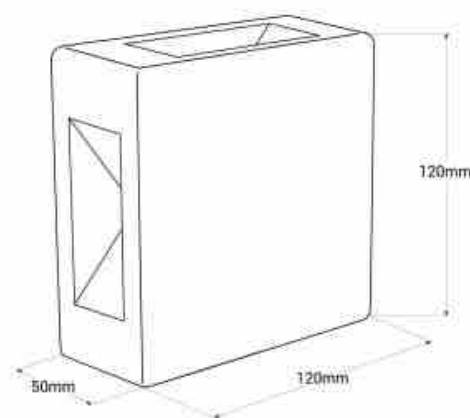

Applique murale d'extérieur LED carrée "Square 4" - 6W - IP54 - Éclairage sur 4 faisceaux lumineux

Ref. LN1580-N

Cette applique d'extérieur carrée présente un design moderne et élégant, conçue en polycarbonate noir avec des finitions haut de gamme. Émettant de la lumière à travers quatre faisceaux lumineux sur ses côtés, elle offre un éclairage équilibré et enveloppant dans une tonalité blanc chaud (3000K), créant ainsi une atmosphère accueillante. Dotée d'une puissance de 6W et d'un IRC > 90 assurant une reproduction fidèle des couleurs, cette applique est idéale pour illuminer les façades, les jardins, les terrasses ou les balcons, offrant un éclairage décoratif de qualité.

Caractéristiques du prod

Unit	null
Kelvin (K)	3000
Lumens (Lm)	480
IRC	90-95
Type de LED	SMD2835
Intensité variable	Non
Puissance (W)	6
Tension nominale (V)	220-240V AC
Emplacement	Saillie
Orientable	Non
Dimensions (mm) Lxlxh	120 X 120 X 50
Matériau	Polycarbonate
Matériau diffuseur	Polycarbonate
IP	IP54
Durée de vie (h)	25000
Certificats	ROHS, CE
Garantie	Selon garantie légale : 3 ans
Classe d'efficacité énergétique	F (2021)