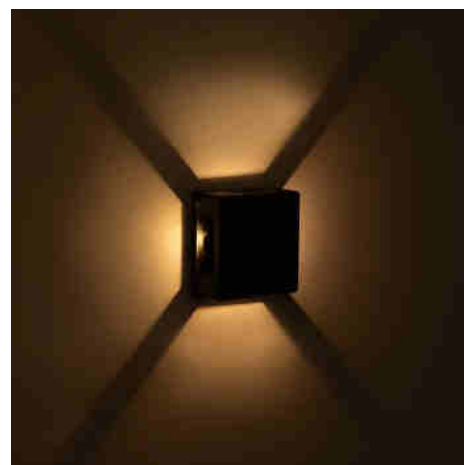

Applique murale d'extérieur LED carrée "Square 4" - 6W - IP54 - Éclairage sur 4 faisceaux lumineux

Ref. LN1580-N

Cette applique d'extérieur carrée présente un design moderne et élégant, conçue en polycarbonate noir avec des finitions haut de gamme. Émettant de la lumière à travers quatre faisceaux lumineux sur ses côtés, elle offre un éclairage équilibré et enveloppant dans une tonalité blanc chaud (3000K), créant ainsi une atmosphère accueillante. Dotée d'une puissance de 6W et d'un IRC > 90 assurant une reproduction fidèle des couleurs, cette applique est idéale pour illuminer les façades, les jardins, les terrasses ou les balcons, offrant un éclairage décoratif de qualité.

Caractéristiques du prod

Unit	null
Kelvin (K)	3000
Lumens (Lm)	480
IRC	90-95
Type de LED	SMD2835
Intensité variable	Non
Puissance (W)	6
Tension nominale (V)	220-240V AC
Emplacement	Saillie
Orientable	Non
Dimensions (mm) Lxlxh	120 X 120 X 50
Matériau	Polycarbonate
Matériau diffuseur	Polycarbonate
IP	IP54
Durée de vie (h)	25000
Certificats	ROHS, CE
Garantie	Selon garantie légale : 3 ans
Classe d'efficacité énergétique	F (2021)

Raccordement

À un point lumineux