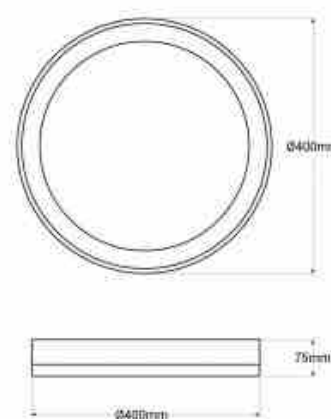

## Plafonnier LED rond CCT en saillie 30W - Ø40cm - 2000lm - IP20

### Ref. B1298-CCT

Ce plafonnier rond de surface au design moderne et élégant est disponible en blanc avec un cadre blanc ou gris, offrant ainsi une esthétique adaptable à différents décors. Doté d'un sélecteur de température CCT, ce luminaire permet de régler la température de couleur entre le blanc chaud (3000K), le blanc neutre (4000K) et le blanc froid (6000K), offrant ainsi une polyvalence d'éclairage pour s'adapter à diverses ambiances. Avec une puissance de 30W et un flux lumineux de 2000 lumens, cette solution lumineuse est très efficace, offrant un éclairage puissant tout en permettant des économies d'énergie substantielles.

### Caractéristiques du produit

|                       |                  |
|-----------------------|------------------|
| null                  | null             |
| Tonalité              | CCT              |
| Kelvin (K)            | 4000, 6000, 3000 |
| Lumens (Lm)           | 2000             |
| IRC                   | 80-85            |
| Angle d'ouverture (°) | 120              |
| Type de LED           | SMD2835          |
| Intensité variable    | Non              |
| Puissance (W)         | 30               |
| Fréquence (Hz)        | 50 - 60          |
| Emplacement           | Saillie          |
| Orientable            | Non              |
| Dimensions (mm) Lxlxh | ø400 x 75        |
| Matériau              | Polycarbonate    |
| Matériau diffuseur    | Polycarbonate    |
| Extérieur             | Non              |
| IP                    | IP20             |
| Durée de vie (h)      | 30000            |