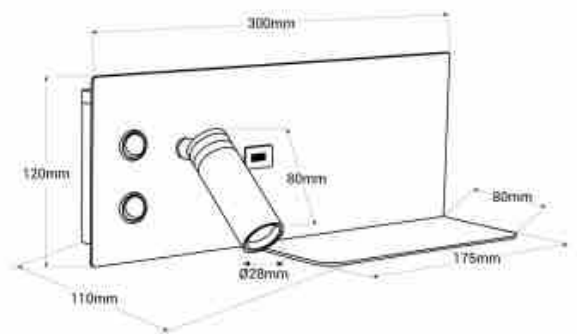

Applique de lecture avec port USB "Kerta" - Double éclairage - 3W+7W

Ref. LN1512-USB

Cette applique liseuse spécialement conçue pour les têtes de lit offre à la fois praticité et ambiance. Elle présente un design avec un port USB intégré et un système d'éclairage double. Son spot réglable de 3 W fonctionne parfaitement comme une lampe de lecture, procurant une lumière ciblée idéale. Parallèlement, un rétroéclairage de 7 W diffuse une lumière ambiante douce, créant une atmosphère chaleureuse dans la pièce. De plus, cette applique est munie d'un port USB et d'une base pour recharger facilement vos appareils mobiles, offrant ainsi une solution pratique et polyvalente pour vos besoins d'éclairage et de recharge. Les deux sources lumineuses émettent une lumière blanc chaud (2700K), créant une atmosphère apaisante et accueillante dans votre espace de repos.

Caractéristiques du produit

null	null
Tonalité	Blanc chaud
Kelvin (K)	2700
Puissance (W)	3, 7
Tension nominale (V)	220-240V AC
Fréquence (Hz)	50 - 60
Connectivité	USB
Emplacement	Saillie
Orientable	Oui
Dimensions (mm) Lxlxh	120 x 300 x 110
Matériau	Aluminium
Extérieur	Non
IP	IP20
Certificats	ROHS, CE
Garantie	Selon garantie légale : 3 ans
Style déco	Minimaliste
Raccordement	À un point lumineux

Variantes du produit

Référence

Attributs

LN1512-N-USB

Couleur extérieure - Noir

LN1512-B-USB

Couleur extérieure - Blanc