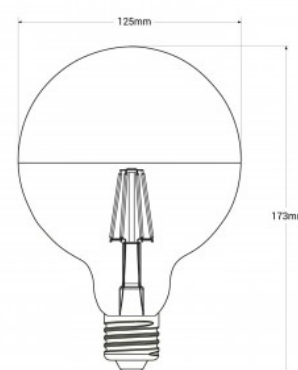

Ampoule LED globe miroir doré E27 G125 - 6W - 3000K

Ref. BFE1-G125E27-GOLDEN-BC

L'ampoule LED décorative miroir E27 G125 se distingue par son design unique, associant un verre miroir doré et un filament ambré, offrant ainsi une combinaison harmonieuse. Dotée d'une finition miroir de type calotte argentée, cette ampoule capte instantanément l'attention par son élégance distinctive. Elle trouve aisément sa place dans les lampes vintage, les suspensions industrielles ou les lampes de table minimalistes, ajoutant une touche de style captivante à tout espace. Avec une température de couleur chaude de 3000K et une luminosité de 600 lumens, elle offre un éclairage accueillant et chaleureux, idéale pour créer une ambiance sophistiquée et conviviale dans n'importe quelle pièce.

Caractéristiques du prod

uit	
IP	IP20
Tonalité	Blanc chaud
Kelvin (K)	3000
IRC	80-85
Intensité variable	Non
Culot	E27
Extérieur	Non
Certificats	ROHS, CE
Garantie	Selon garantie légale : 3 ans
Matériau diffuseur	Verre
Classe d'efficacité énergétique	F (2021)
Dimensions (mm) Lxlxh	Ø125 x 173