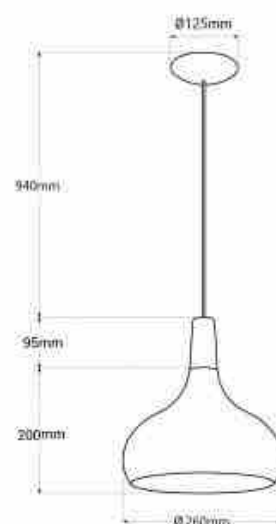

Suspension en métal et bois "Loop"

Ref. LN3020

Cette lampe suspendue de style scandinave allie élégance et minimalisme avec brio. Sa structure métallique s'harmonise parfaitement avec le bois naturel, créant ainsi un ensemble à la fois chaleureux et sophistiqué. Disponible en blanc ou en noir mat, cette suspension se distingue par sa qualité et sa polyvalence, apportant une illumination stylée à tout environnement contemporain. **Ampoule E27 - Non fournie**

Caractéristiques du produit

null	null
Tension nominale (V)	220-240V AC
Puissance maximale (W)	40
Culot	E27
Emplacement	Suspendu
Dimensions (mm) Lxlxh	260 x 1235
Matériau	Métal, Bois
Extérieur	Non
IP	IP20
Certificats	ROHS, CE
Garantie	Selon garantie légale : 3 ans
Style déco	Scandinave, Minimaliste