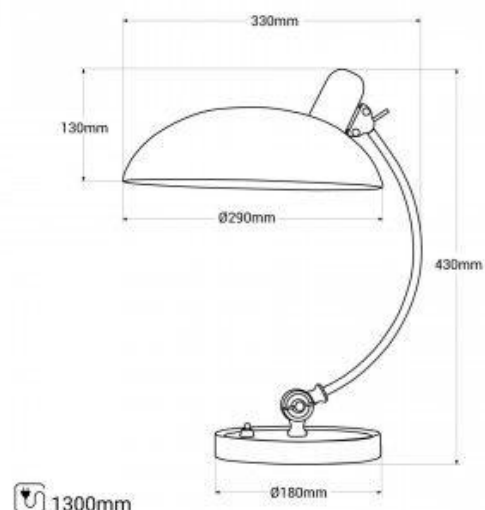

Lampe de table design "Ulia"

Ref. L3090

Lampe de table au design contemporain, inspirée des principes du mouvement Bauhaus. Avec son esthétique minimaliste, elle offre un éclairage doux et diffus, apportant une grande valeur décorative à tout espace intérieur. Découvrez la synthèse parfaite entre forme et fonction avec "Ulia", une véritable expression de l'héritage Bauhaus dans l'éclairage contemporain. Disponible en plusieurs coloris : blanc, noir, rouge, vert, bleu et chrome. **Compatible avec une ampoule E27 G45 ou A60 - NON incluse**

Caractéristiques du produit

null	null
Tension nominale (V)	220-240V AC
Puissance maximale (W)	40
Emplacement	Saillie
Orientable	Oui
Matériau	Aluminium
Extérieur	Non
IP	IP20
Certificats	ROHS, CE
Garantie	Selon garantie légale : 3 ans
Style déco	Design, Classique
Raccordement	À une prise