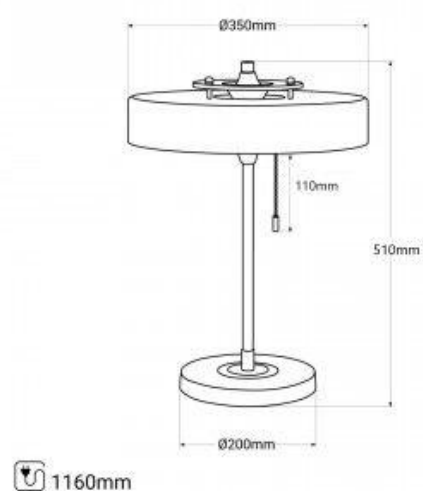

### Ref. L3092

Lampe à poser au design classique et élégant, inspirée de l'esthétique du milieu du XXe siècle. Elle se distingue par ses lignes épurées et son abat-jour exclusif en forme de disque, qui diffuse une lumière douce et indirecte. "Gadsby" est un choix idéal pour apporter une touche de sophistication et de style aux intérieurs contemporains. Disponible en noir, blanc, vert et bleu. \*\*Compatible avec 3 ampoules E27 (C37 ou G45) – NON incluses\*\*

### Caractéristiques du produit

null	null
Tension nominale (V)	220-240V AC
Puissance maximale (W)	40
Culot	E27
Emplacement	Saillie
Orientable	Non
Dimensions (mm) Lxlxh	ø350 x 510
Matériau	Métal
Extérieur	Non
IP	IP20
Certificats	ROHS, CE
Garantie	Selon garantie légale : 3 ans
Style déco	Design, Classique
Raccordement	À une prise