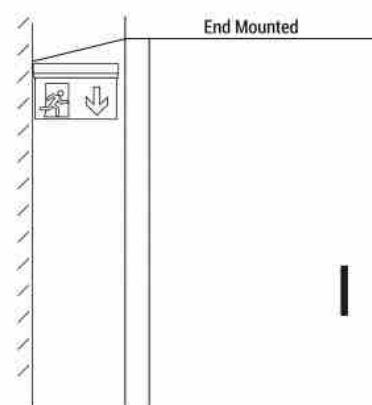

### Bloc autonome d'éclairage de sécurité avec pictogramme "ROBINET D'INCENDIE ARMÉ"

#### Ref. K-B1061-BOCAINCENDIO

Bloc autonome d'éclairage de sécurité (BAES) pour emplacement en surface avec panneau portant l'indicateur "ROBINET D'INCENDIE ARME". Ce luminaire de secours reste allumé en permanence, même en cas de coupure de courant, offrant jusqu'à 3 heures d'autonomie. Il est équipé d'un indicateur LED de fonctionnement. Son installation au plafond ou au mur est simple et tous les éléments nécessaires sont inclus.

#### uit

Tonalité	Blanc froid
Type de LED	SMD2835
Tension nominale (V)	220-240V AC
Fréquence (Hz)	50 - 60
Type de batterie	3.7V
Emplacement	Saillie
Dimensions (mm) LxIxh	316 X 308 X 220
Extérieur	Non
IP	IP20
Certificats	ROHS, CE
Garantie	Selon garantie légale : 3 ans