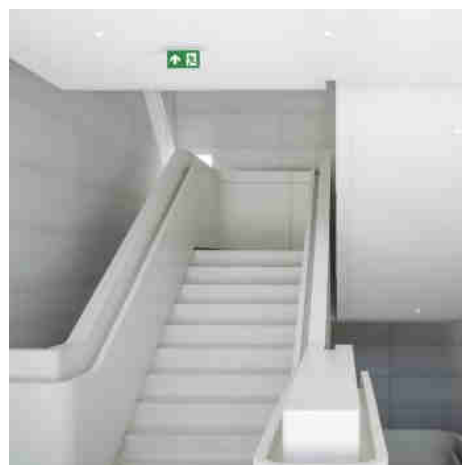

Bloc autonome d'éclairage de sécurité avec pictogramme "SORTIE VERS LE HAUT" - Encastrable

Ref. K-B1063-UPARROW

Bloc autonome d'éclairage de sécurité (BAES) pour emplacement encastré avec panneau portant l'indicateur "SORTIE VERS LE HAUT". Ce luminaire de secours reste allumé en permanence, même en cas de coupure de courant, offrant jusqu'à 3 heures d'autonomie. Il est équipé d'un indicateur LED de fonctionnement. Son installation encastrée au plafond est simple, et tous les éléments nécessaires sont inclus.

Caractéristiques du prod

uit

Tonalité	Blanc froid
Type de LED	SMD2835
Tension nominale (V)	220-240V AC
Fréquence (Hz)	50 - 60
Type de batterie	3.7V
Emplacement	Encastrable
Dimensions (mm) Lxlxh	346 X 308 X 220
Dimension de coupe (mm)	320 x 56
Extérieur	Non
IP	IP20
Certificats	ROHS, CE
Garantie	Selon garantie légale : 3 ans