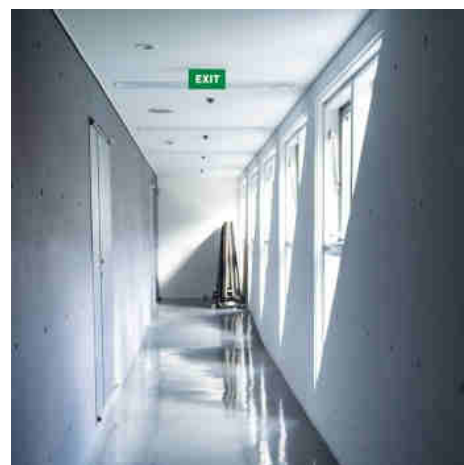

Bloc autonome d'éclairage de sécurité avec pictogramme "EXIT" - Encastrable

Ref. K-B1063-EXIT

Bloc autonome d'éclairage de sécurité (BAES) pour emplacement encastré avec panneau portant l'indicateur "EXIT". Ce luminaire de secours reste allumé en permanence, même en cas de coupure de courant, offrant jusqu'à 3 heures d'autonomie. Il est équipé d'un indicateur LED de fonctionnement. Son installation encastrée au plafond est simple, et tous les éléments nécessaires sont inclus.