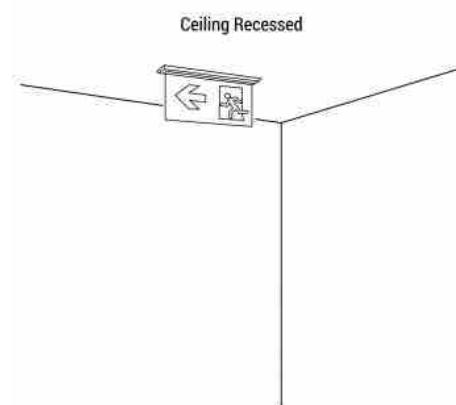

### Bloc autonome d'éclairage de sécurité avec pictogramme "TOILETTES" - Encastrable

#### Ref. K-B1063-BAÑOS

Bloc autonome d'éclairage de sécurité (BAES) pour emplacement encastré avec panneau portant l'indicateur "TOILETTES". Ce luminaire de secours reste allumé en permanence, même en cas de coupure de courant, offrant jusqu'à 3 heures d'autonomie. Il est équipé d'un indicateur LED de fonctionnement. Son installation encastrée au plafond est simple, et tous les éléments nécessaires sont inclus.

#### uit

Tonalité	Blanc froid
Type de LED	SMD2835
Tension nominale (V)	220-240V AC
Fréquence (Hz)	50 - 60
Type de batterie	3.7V
Emplacement	Encastrable
Dimensions (mm) Lxlxh	346 X 308 X 220
Dimension de coupe (mm)	320 x 56
Extérieur	Non
IP	IP20
Certificats	ROHS, CE
Garantie	Selon garantie légale : 3 ans