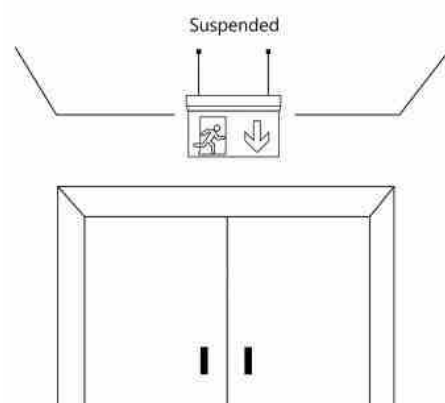

Bloc autonome d'éclairage de sécurité avec pictogramme "ROBINET D'INCENDIE ARMÉ" - Suspension

Ref. K-B1062-BOCAINCENDIO

Bloc autonome d'éclairage de sécurité (BAES) pour emplacement suspendu avec panneau portant l'indicateur "ROBINET D'INCENDIE ARMÉ". Ce luminaire de secours reste allumé en permanence, même en cas de coupure de courant, offrant jusqu'à 3 heures d'autonomie. Il est équipé d'un indicateur LED de fonctionnement. Son installation au plafond est simple et tous les éléments nécessaires sont inclus.

Caractéristiques du prod

uit

Tonalité	Blanc froid
Type de LED	SMD2835
Tension nominale (V)	220-240V AC
Fréquence (Hz)	50 - 60
Type de batterie	3.7V
Emplacement	Suspendu
Dimensions (mm) Lxlxh	316 X 308 X 220
Extérieur	Non
IP	IP20
Certificats	ROHS, CE
Garantie	Selon garantie légale : 3 ans