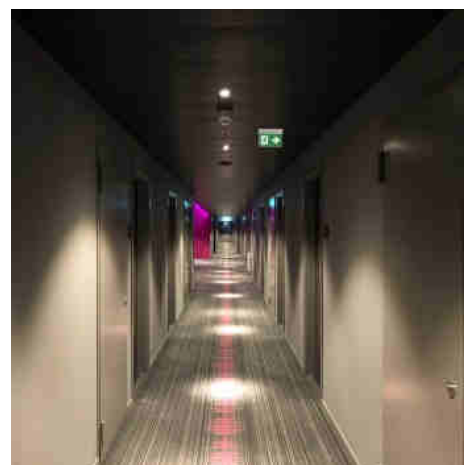

Bloc autonome d'éclairage de sécurité avec pictogramme "SORTIE LATÉRALE" - Suspension

Ref. K-B1062-SIDEARROWS

Bloc autonome d'éclairage de sécurité (BAES) pour emplacement suspendu avec panneau portant l'indicateur "SORTIE D'ÉVACUATION LATÉRALE". Ce luminaire de secours reste allumé en permanence, même en cas de coupure de courant, offrant jusqu'à 3 heures d'autonomie. Il est équipé d'un indicateur LED de fonctionnement. Son installation au plafond est simple et tous les éléments nécessaires sont inclus.