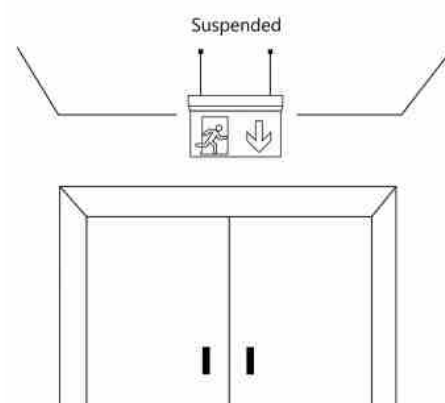

Bloc autonome d'éclairage de sécurité avec pictogramme "SORTIE VERS LE BAS" - Suspension

Ref. K-B1062-DOWNARROW

Bloc autonome d'éclairage de sécurité (BAES) pour emplacement suspendu avec panneau portant l'indicateur "SORTIE VERS LE BAS". Ce luminaire de secours reste allumé en permanence, même en cas de coupure de courant, offrant jusqu'à 3 heures d'autonomie. Il est équipé d'un indicateur LED de fonctionnement. Son installation au plafond est simple et tous les éléments nécessaires sont inclus.

Caractéristiques du prod

uit

Tonalité	Blanc froid
Type de LED	SMD2835
Tension nominale (V)	220-240V AC
Fréquence (Hz)	50 - 60
Type de batterie	3.7V
Emplacement	Suspendu
Dimensions (mm) Lxlxh	316 X 308 X 220
Extérieur	Non
IP	IP20
Certificats	ROHS, CE
Garantie	Selon garantie légale : 3 ans