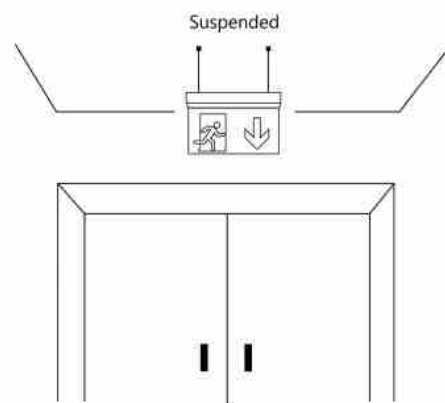

Bloc autonome d'éclairage de sécurité avec pictogramme "EMERGENCY EXIT" - Suspension

Ref. K-B1062-EMEXIT

Bloc autonome d'éclairage de sécurité (BAES) pour emplacement suspendu avec panneau portant l'indicateur "EMERGENCY EXIT". Ce luminaire de secours reste allumé en permanence, même en cas de coupure de courant, offrant jusqu'à 3 heures d'autonomie. Il est équipé d'un indicateur LED de fonctionnement. Son installation au plafond est simple et tous les éléments nécessaires sont inclus.

Caractéristiques du produit

Unité

Tonalité	Blanc froid
Type de LED	SMD2835
Tension nominale (V)	220-240V AC
Fréquence (Hz)	50 - 60
Type de batterie	3.7V
Emplacement	Suspendu
Dimensions (mm) LxIxh	316 X 308 X 220
Extérieur	Non
IP	IP20
Certificats	ROHS, CE
Garantie	Selon garantie légale : 3 ans