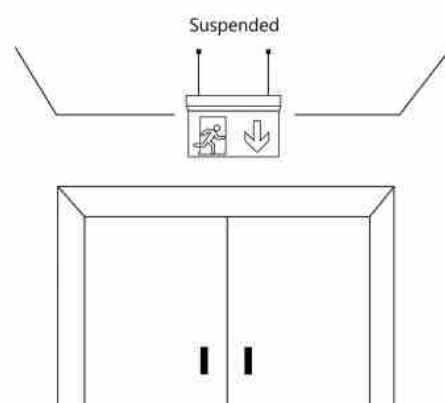

Bloc autonome d'éclairage de sécurité avec pictogramme "EXIT" - Suspension

Ref. K-B1062-EXIT

Bloc autonome d'éclairage de sécurité (BAES) pour emplacement suspendu avec panneau portant l'indicateur "EXIT". Ce luminaire de secours reste allumé en permanence, même en cas de coupure de courant, offrant jusqu'à 3 heures d'autonomie. Il est équipé d'un indicateur LED de fonctionnement. Son installation au plafond est simple et tous les éléments nécessaires sont inclus.

Caractéristiques du prod

uit

Tonalité	Blanc froid
Type de LED	SMD2835
Tension nominale (V)	220-240V AC
Fréquence (Hz)	50 - 60
Type de batterie	3.7V
Emplacement	Suspendu
Dimensions (mm) LxIxh	316 X 308 X 220
Extérieur	Non
IP	IP20
Certificats	ROHS, CE
Garantie	Selon garantie légale : 3 ans