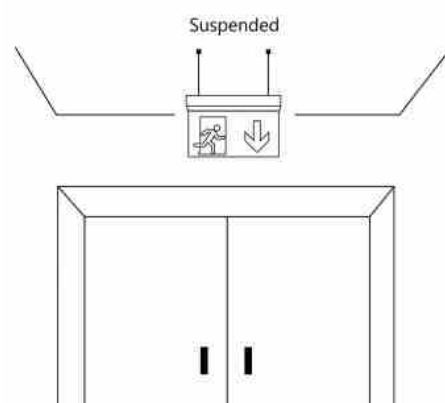

### Bloc autonome d'éclairage de sécurité avec pictogramme "EXTINCTEUR" - Suspension

#### Ref. K-B1062-EXTINTOR

Bloc autonome d'éclairage de sécurité (BAES) pour emplacement suspendu avec panneau portant l'indicateur "EXTINCTEUR". Ce luminaire de secours reste allumé en permanence, même en cas de coupure de courant, offrant jusqu'à 3 heures d'autonomie. Il est équipé d'un indicateur LED de fonctionnement. Son installation au plafond est simple et tous les éléments nécessaires sont inclus.

#### uit

Tonalité	Blanc froid
Type de LED	SMD2835
Tension nominale (V)	220-240V AC
Fréquence (Hz)	50 - 60
Type de batterie	3.7V
Emplacement	Suspendu
Dimensions (mm) Lxlxh	316 X 308 X 220
Extérieur	Non
IP	IP20
Certificats	ROHS, CE
Garantie	Selon garantie légale : 3 ans