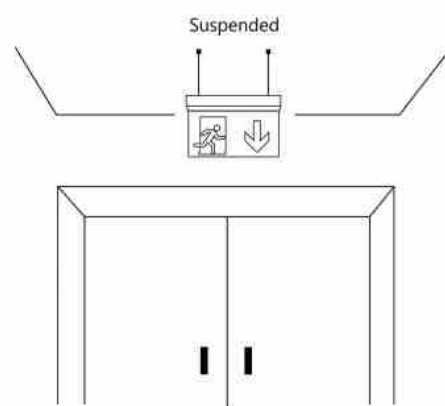

### Bloc autonome d'éclairage de sécurité avec pictogramme "TOILETTES" - Suspension

#### Ref. K-B1062-BAÑOS

Bloc autonome d'éclairage de sécurité (BAES) pour emplacement suspendu avec panneau portant l'indicateur "TOILETTES". Ce luminaire de secours reste allumé en permanence, même en cas de coupure de courant, offrant jusqu'à 3 heures d'autonomie. Il est équipé d'un indicateur LED de fonctionnement. Son installation au plafond est simple et tous les éléments nécessaires sont inclus.

#### uit

Tonalité	Blanc froid
Type de LED	SMD2835
Tension nominale (V)	220-240V AC
Fréquence (Hz)	50 - 60
Type de batterie	3.7V
Emplacement	Suspendu
Dimensions (mm) LxIxh	316 X 308 X 220
Extérieur	Non
IP	IP20
Certificats	ROHS, CE
Garantie	Selon garantie légale : 3 ans