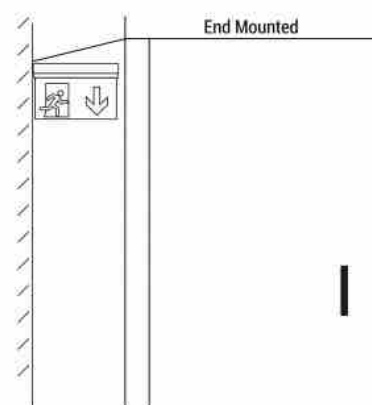

Bloc autonome d'éclairage de sécurité avec pictogramme "EXIT"

Ref. K-B1061-EXIT

Bloc autonome d'éclairage de sécurité pour emplacement en surface avec panneau portant l'indicateur "EXIT". Ce luminaire de secours reste allumé en permanence, même en cas de coupure de courant, offrant jusqu'à 3 heures d'autonomie. Il est équipé d'un indicateur LED de fonctionnement. Son installation au plafond ou au mur est simple et tous les éléments nécessaires sont inclus.

Caractéristiques du prod

uit

Tonalité	Blanc froid
Type de LED	SMD2835
Tension nominale (V)	220-240V AC
Fréquence (Hz)	50 - 60
Type de batterie	3.7V
Emplacement	Saillie
Dimensions (mm) LxIxh	316 X 308 X 220
Extérieur	Non
IP	IP20
Certificats	ROHS, CE
Garantie	Selon garantie légale : 3 ans