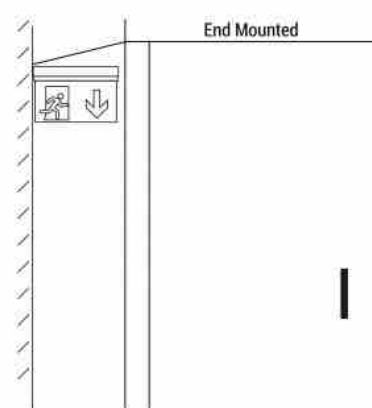

### Bloc autonome d'éclairage de sécurité avec pictogramme "SORTIE VERS LE HAUT"

#### Ref. K-B1061-UPARROW

Bloc autonome d'éclairage de sécurité pour emplacement en surface avec panneau portant l'indicateur "SORTIE VERS LE HAUT". Ce luminaire de secours reste allumé en permanence, même en cas de coupure de courant, offrant jusqu'à 3 heures d'autonomie. Il est équipé d'un indicateur LED de fonctionnement. Son installation au plafond ou au mur est simple et tous les éléments nécessaires sont inclus.

#### uit

Tonalité	Blanc froid
Type de LED	SMD2835
Tension nominale (V)	220-240V AC
Fréquence (Hz)	50 - 60
Type de batterie	3.7V
Emplacement	Saillie
Dimensions (mm) Lxlxh	316 X 308 X 220
Extérieur	Non
IP	IP20
Certificats	ROHS, CE
Garantie	Selon garantie légale : 3 ans