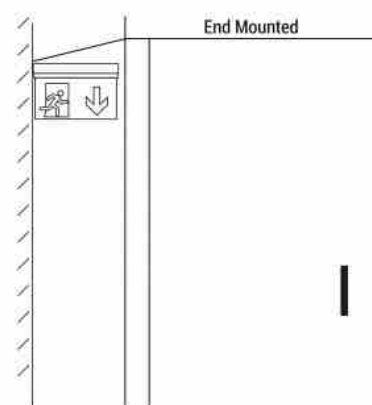

Bloc autonome d'éclairage de sécurité avec pictogramme "EXTINCTEUR"

Ref. K-B1061-EXTINTOR

Bloc autonome d'éclairage de sécurité (BAES) pour emplacement en surface avec panneau portant l'indicateur "EXTINCTEUR". Ce luminaire de secours reste allumé en permanence, même en cas de coupure de courant, offrant jusqu'à 3 heures d'autonomie. Il est équipé d'un indicateur LED de fonctionnement. Son installation au plafond ou au mur est simple et tous les éléments nécessaires sont inclus.

Caractéristiques du prod

uit

Tonalité	Blanc froid
Type de LED	SMD2835
Tension nominale (V)	220-240V AC
Fréquence (Hz)	50 - 60
Type de batterie	3.7V
Emplacement	Saillie
Dimensions (mm) Lxlxh	316 X 308 X 220
Extérieur	Non
IP	IP20
Certificats	ROHS, CE
Garantie	Selon garantie légale : 3 ans