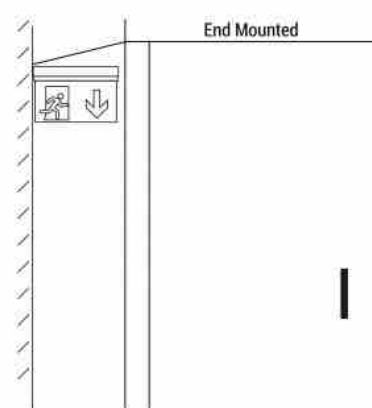

Bloc autonome d'éclairage de sécurité avec pictogramme "TOILETTES"

Ref. K-B1061-BAÑOS

Bloc autonome d'éclairage de sécurité (BAES) pour emplacement en surface avec panneau portant l'indicateur "TOILETTES". Ce luminaire de secours reste allumé en permanence, même en cas de coupure de courant, offrant jusqu'à 3 heures d'autonomie. Il est équipé d'un indicateur LED de fonctionnement. Son installation au plafond ou au mur est simple et tous les éléments nécessaires sont inclus.

Caractéristiques du prod

uit

Tonalité	Blanc froid
Type de LED	SMD2835
Tension nominale (V)	220-240V AC
Fréquence (Hz)	50 - 60
Type de batterie	3.7V
Emplacement	Saillie
Dimensions (mm) Lxlxh	316 X 308 X 220
Extérieur	Non
IP	IP20
Certificats	ROHS, CE
Garantie	Selon garantie légale : 3 ans