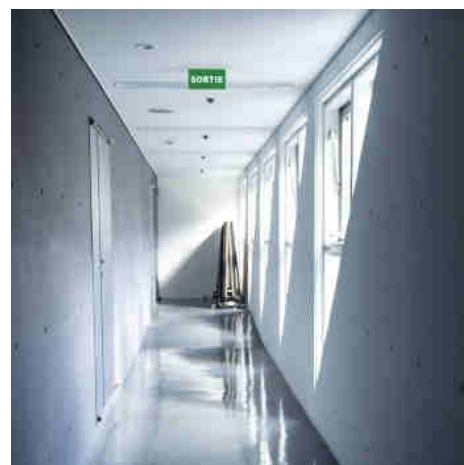

Bloc autonome d'éclairage de sécurité avec pictogramme "SORTIE" - Encastrable

Ref. K-B1063-SORTIE

Bloc autonome d'éclairage de sécurité (BAES) pour emplacement encastré avec panneau portant l'indicateur "SORTIE". Ce luminaire de secours reste allumé en permanence, même en cas de coupure de courant, offrant jusqu'à 3 heures d'autonomie. Il est équipé d'un indicateur LED de fonctionnement. Son installation encastrée au plafond est simple et tous les éléments nécessaires sont inclus.

Caractéristiques du produit

Unité

Tonalité	Blanc froid
Kelvin (K)	6500
Type de LED	SMD2835
Tension nominale (V)	220-240V AC
Fréquence (Hz)	50 - 60
Type de batterie	3.7V
Emplacement	Encastrable
Dimensions (mm) Lxlxh	346 X 308 X 220
Dimension de coupe (mm)	320 x 56
Extérieur	Non
IP	IP20
Certificats	ROHS, CE
Garantie	Selon garantie légale : 3 ans