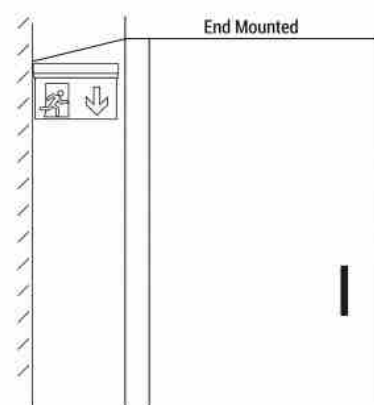

### Bloc autonome d'éclairage de sécurité avec panneau "SORTIE DE SECOURS"

#### Ref. K-B1061-SSECOURS

Bloc autonome d'éclairage de sécurité (BAES) pour emplacement en surface avec panneau autocollant portant l'indicateur "SORTIE DE SECOURS". Ce luminaire de secours reste allumé en permanence, même en cas de coupure de courant, offrant jusqu'à 3 heures d'autonomie. Il est équipé d'un indicateur LED de fonctionnement. Son installation au plafond ou au mur est simple et tous les éléments nécessaires sont inclus.

#### Unité

Tonalité	Blanc froid
Type de LED	SMD2835
Tension nominale (V)	220-240V AC
Fréquence (Hz)	50 - 60
Type de batterie	3.7V
Emplacement	Saillie
Dimensions (mm) Lxlxh	316 X 308 X 220
Extérieur	Non
IP	IP20
Certificats	ROHS, CE
Garantie	Selon garantie légale : 3 ans