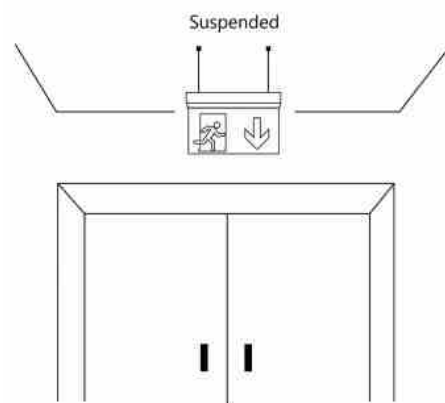

Bloc autonome d'éclairage de sécurité avec panneau "SORTIE DE SECOURS" - Suspension

Ref. K-B1062-SSECOURS

Bloc autonome d'éclairage de sécurité (BAES) pour emplacement suspendu avec panneau autocollant portant l'indicateur "SORTIE DE SECOURS". Ce luminaire de secours reste allumé en permanence, même en cas de coupure de courant, offrant jusqu'à 3 heures d'autonomie. Il est équipé d'un indicateur LED de fonctionnement. Son installation au plafond ou au mur est simple et tous les éléments nécessaires sont inclus.

Caractéristiques du produit

Unité

Tonalité	Blanc froid
Type de LED	SMD2835
Tension nominale (V)	220-240V AC
Fréquence (Hz)	50 - 60
Type de batterie	3.7V
Emplacement	Suspendu
Dimensions (mm) LxIxh	316 X 308 X 220
Extérieur	Non
IP	IP20